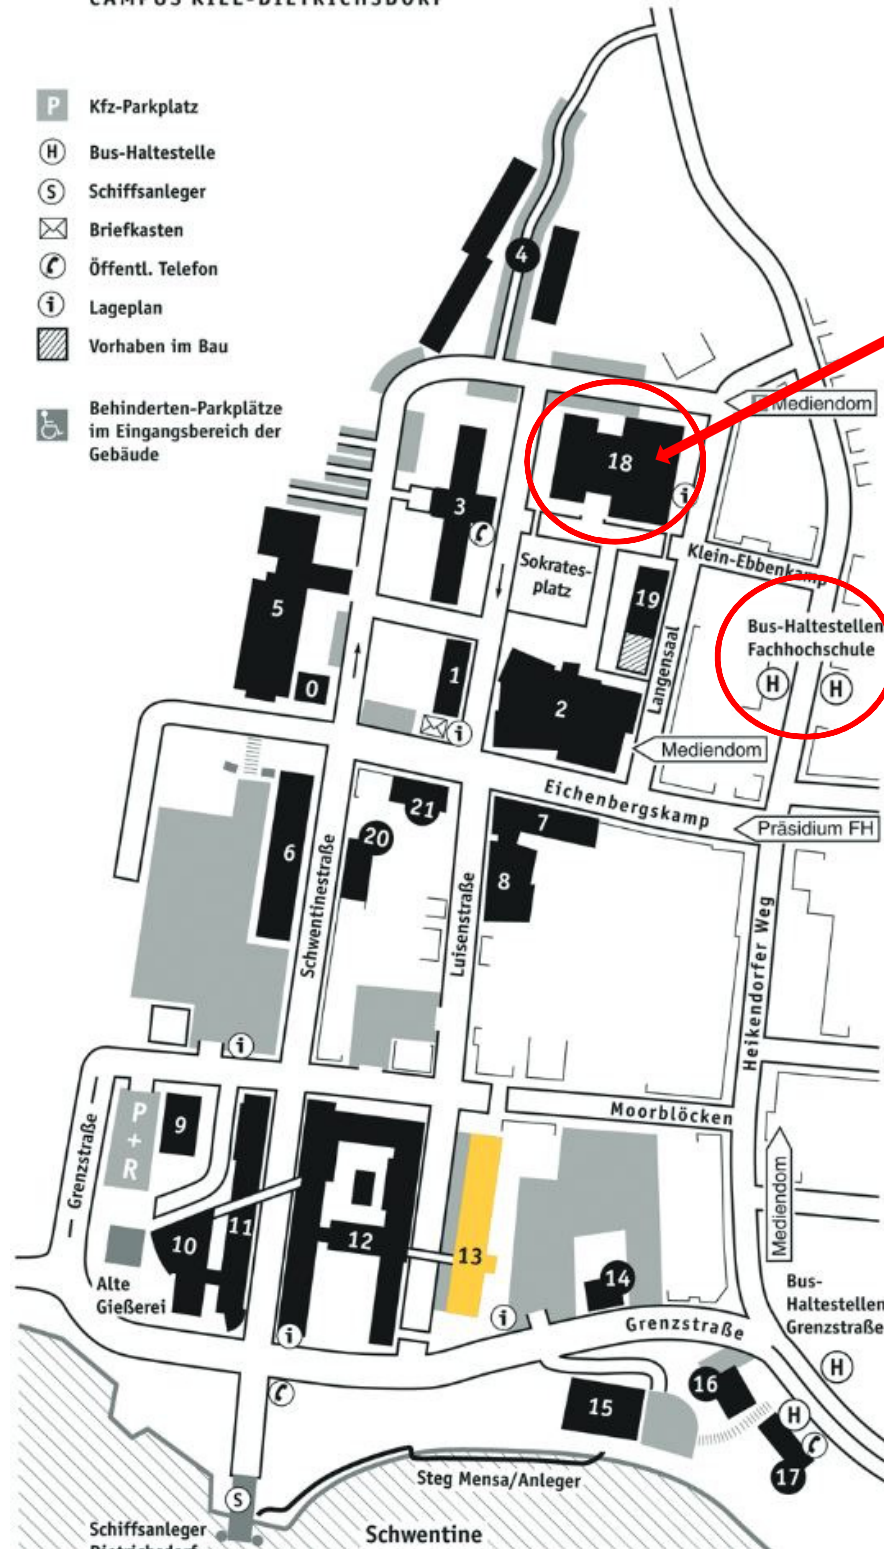

## Lageplan und Anfahrtsbeschreibung

### CAMPUS KIEL-DIETRICHSDORF

#### Gebäude 18:

Mehrzweckgebäude FH  
Kiel Sokratesplatz 2-3,  
24143 Kiel

#### Haltestelle Fachhochschule:

Buslinien 11 und 60S  
in Richtung Dietrichsdorf